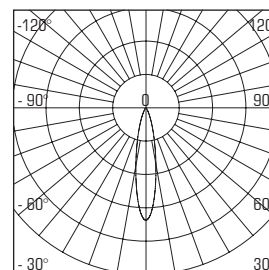

DODATNE MOŽNOSTI

Barva svetlobe za živila, kruh, meso in zelenjavo

TEHNIČNE LASTNOSTI

MODEL	KODA	OKOV	MOČ	ZAŠČITA	DIMENZIJA a x b x c
STAGE B	VF991	GU10	max. 13 W	IP20	57 x 90 x 151 mm
STAGE W	VF990	GU10	max. 13 W	IP20	57 x 90 x 151 mm