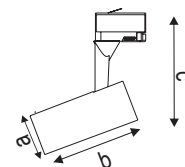

DODATNE MOŽNOSTI

Barva svetlobe za živila, kruh, meso in zelenjavo

TEHNIČNE LASTNOSTI

MODEL	KODA	OKOV	MOČ	ZAŠČITA	DIMENZIJA a x b x c
STAGE B	VF991	GU10	max. 13 W	IP20	57 x 90 x 151 mm
STAGE W	VF990	GU10	max. 13 W	IP20	57 x 90 x 151 mm